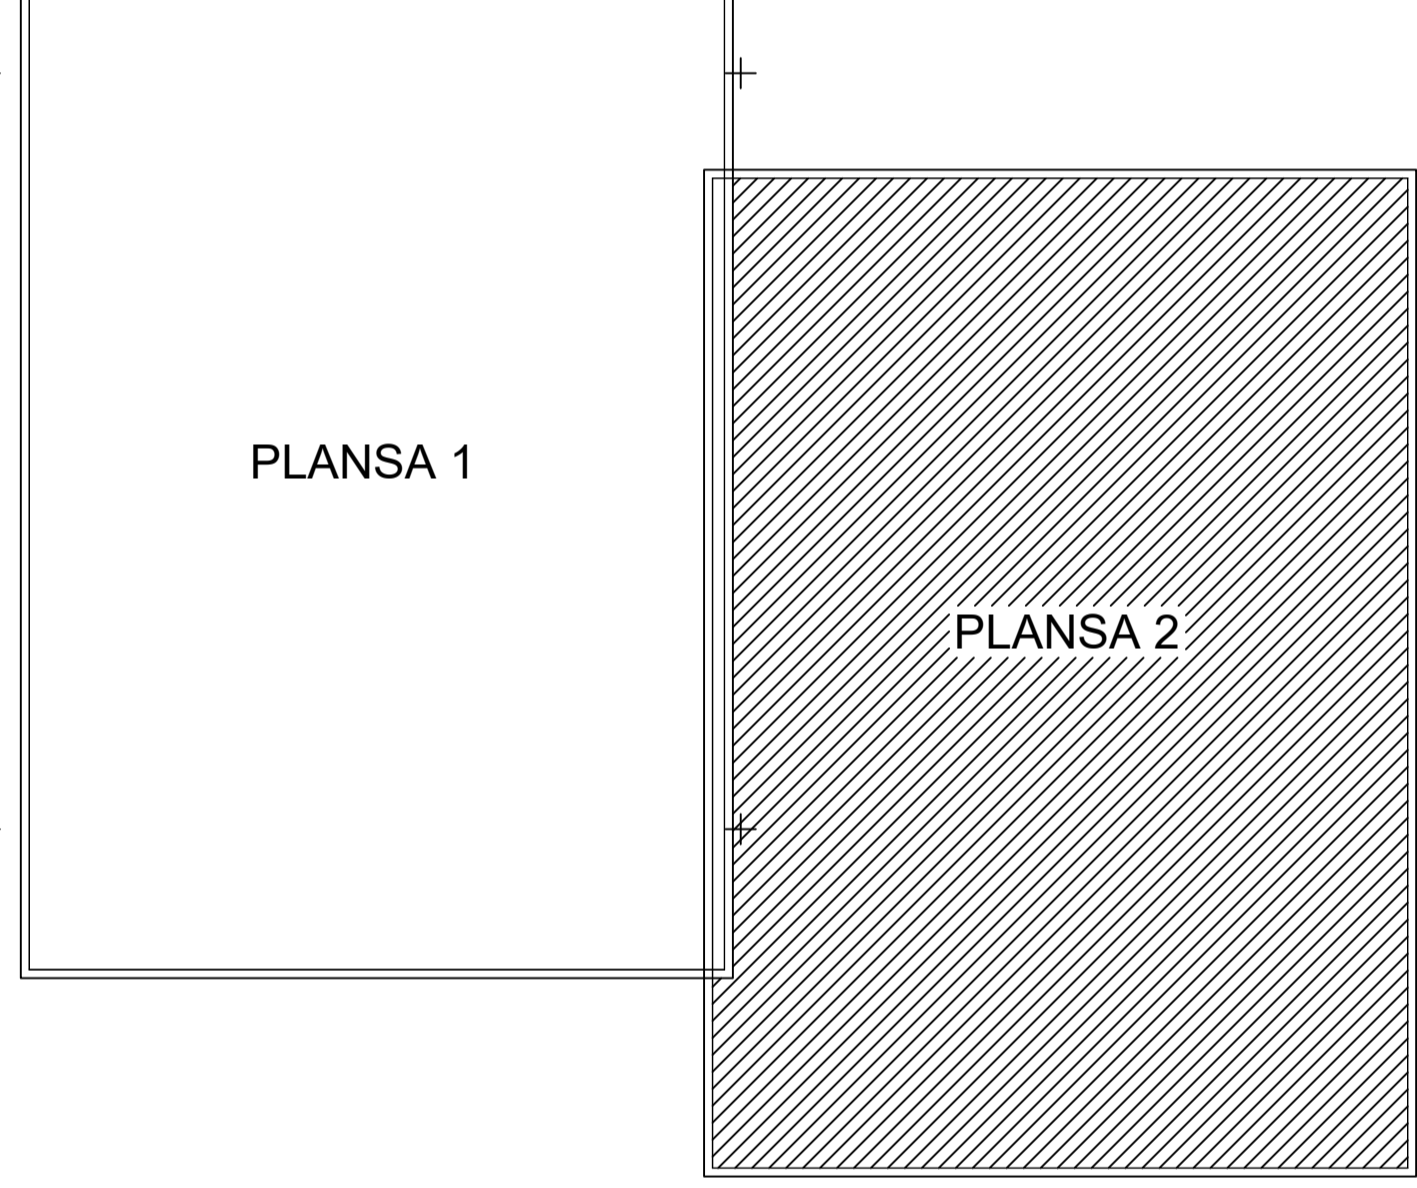

PLAN CADASTRAL
UAT Vultur, Judetul Constanta, Sector Cadastral 22, Plansa 1
Scara 1:2000, Sistem proiectie STEREO 70

Spre publicare

LEGENDA	
	Limita teritoriu administrativ
	Limita intravilan
	Limita sector cadastral
	1 Numar tarla
	22 Numar sector
	Imobil
1800	ID imobil

EXECUTANT:
NAIDIN FLOREA
CATEGORIA D SERIA RO-B-F NR. 1959
S.C. TOP GEOCAD S.R.L.
CLASA I SERIA RO-B-J NR. 3081
Data: MARTIE 2025

SCHEMA RACORDARE PLANSE

SCHEMA SECTOARE CADASTRALE UAT VULTURU