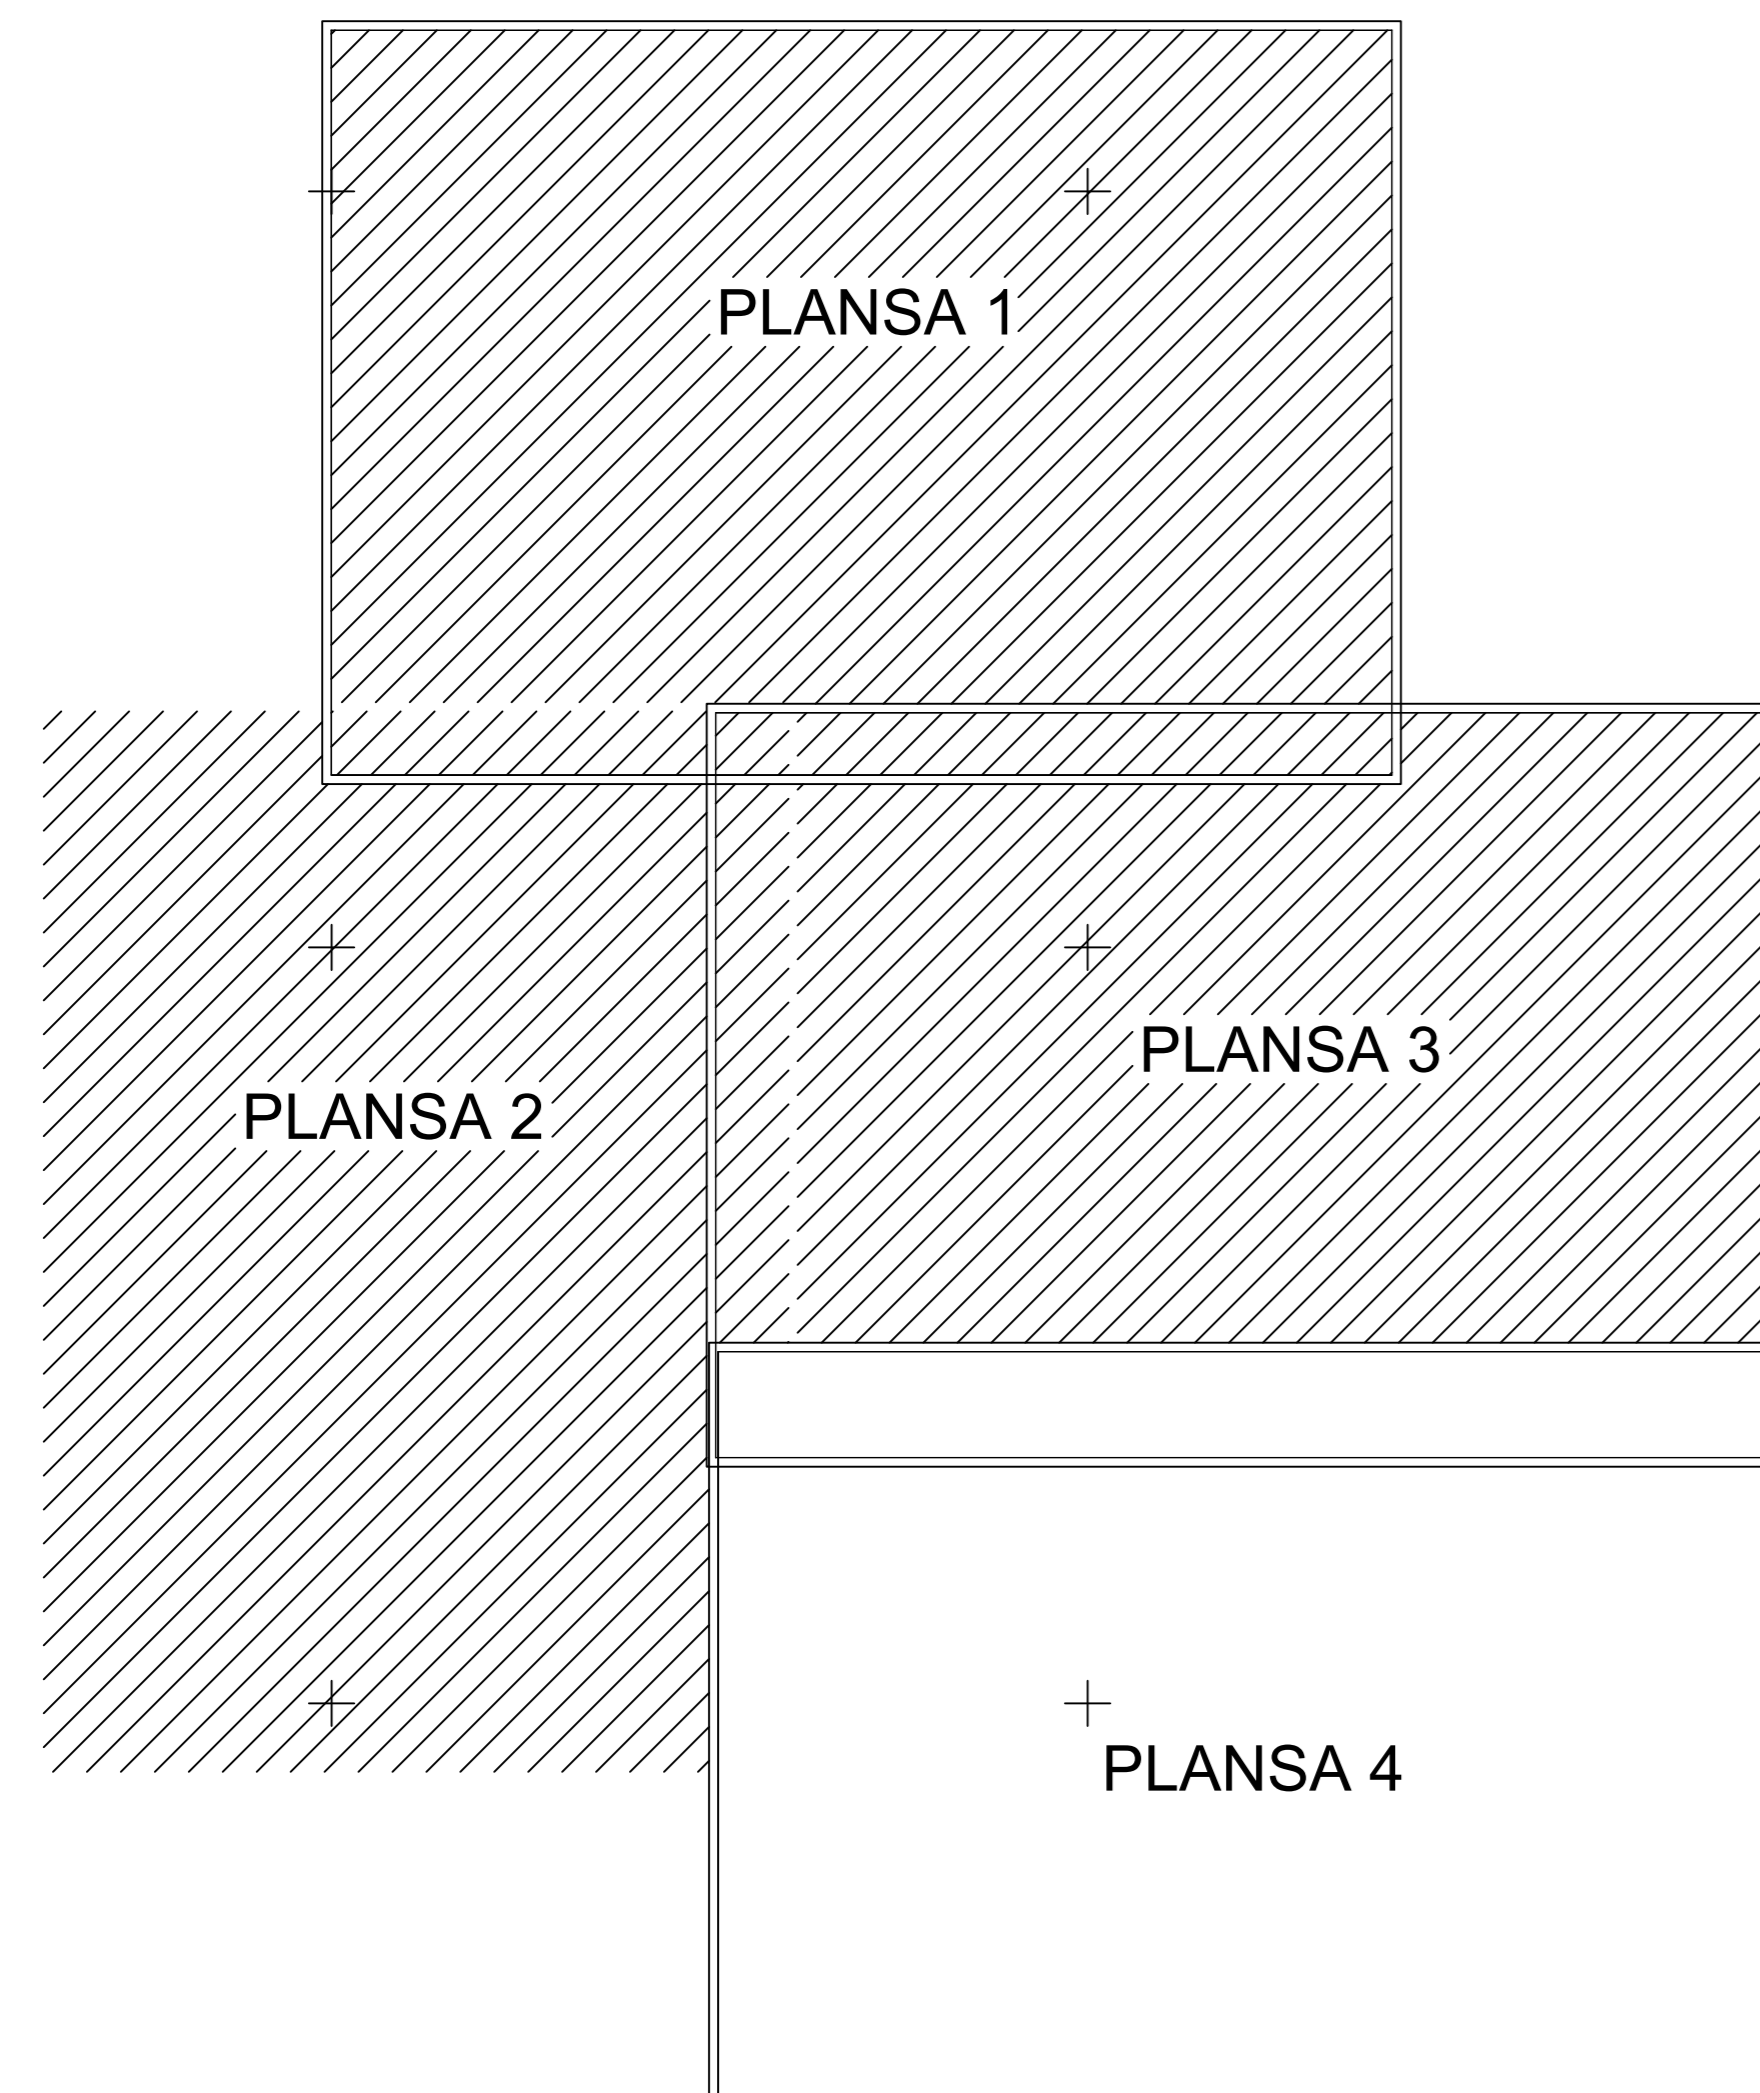

PLAN CADASTRAL
UAT Vultur, Judetul Constanta, Sector Cadastral 4, Plansa 4
Scara 1:2000, Sistem proiectie STEREO 70

Spre publicare

LEGENDA	
	Limita teritoriu administrativ
	Limita intravilan
	Limita sector cadastral
	Numar tarla
	Numar sector
	Imobil
	ID imobil

EXECUTANT:
NAIDIN FLOREA
CATEGORIA D SERIA RO-B-F NR. 1959
S.C. TOP GEOCAD S.R.L.
CLASA I SERIA RO-B-J NR. 1737
Data: MARTIE 2024

SCHEMA RACORDARE PLANSE

SCHEMA SECTOARE CADASTRALE UAT VULTURU