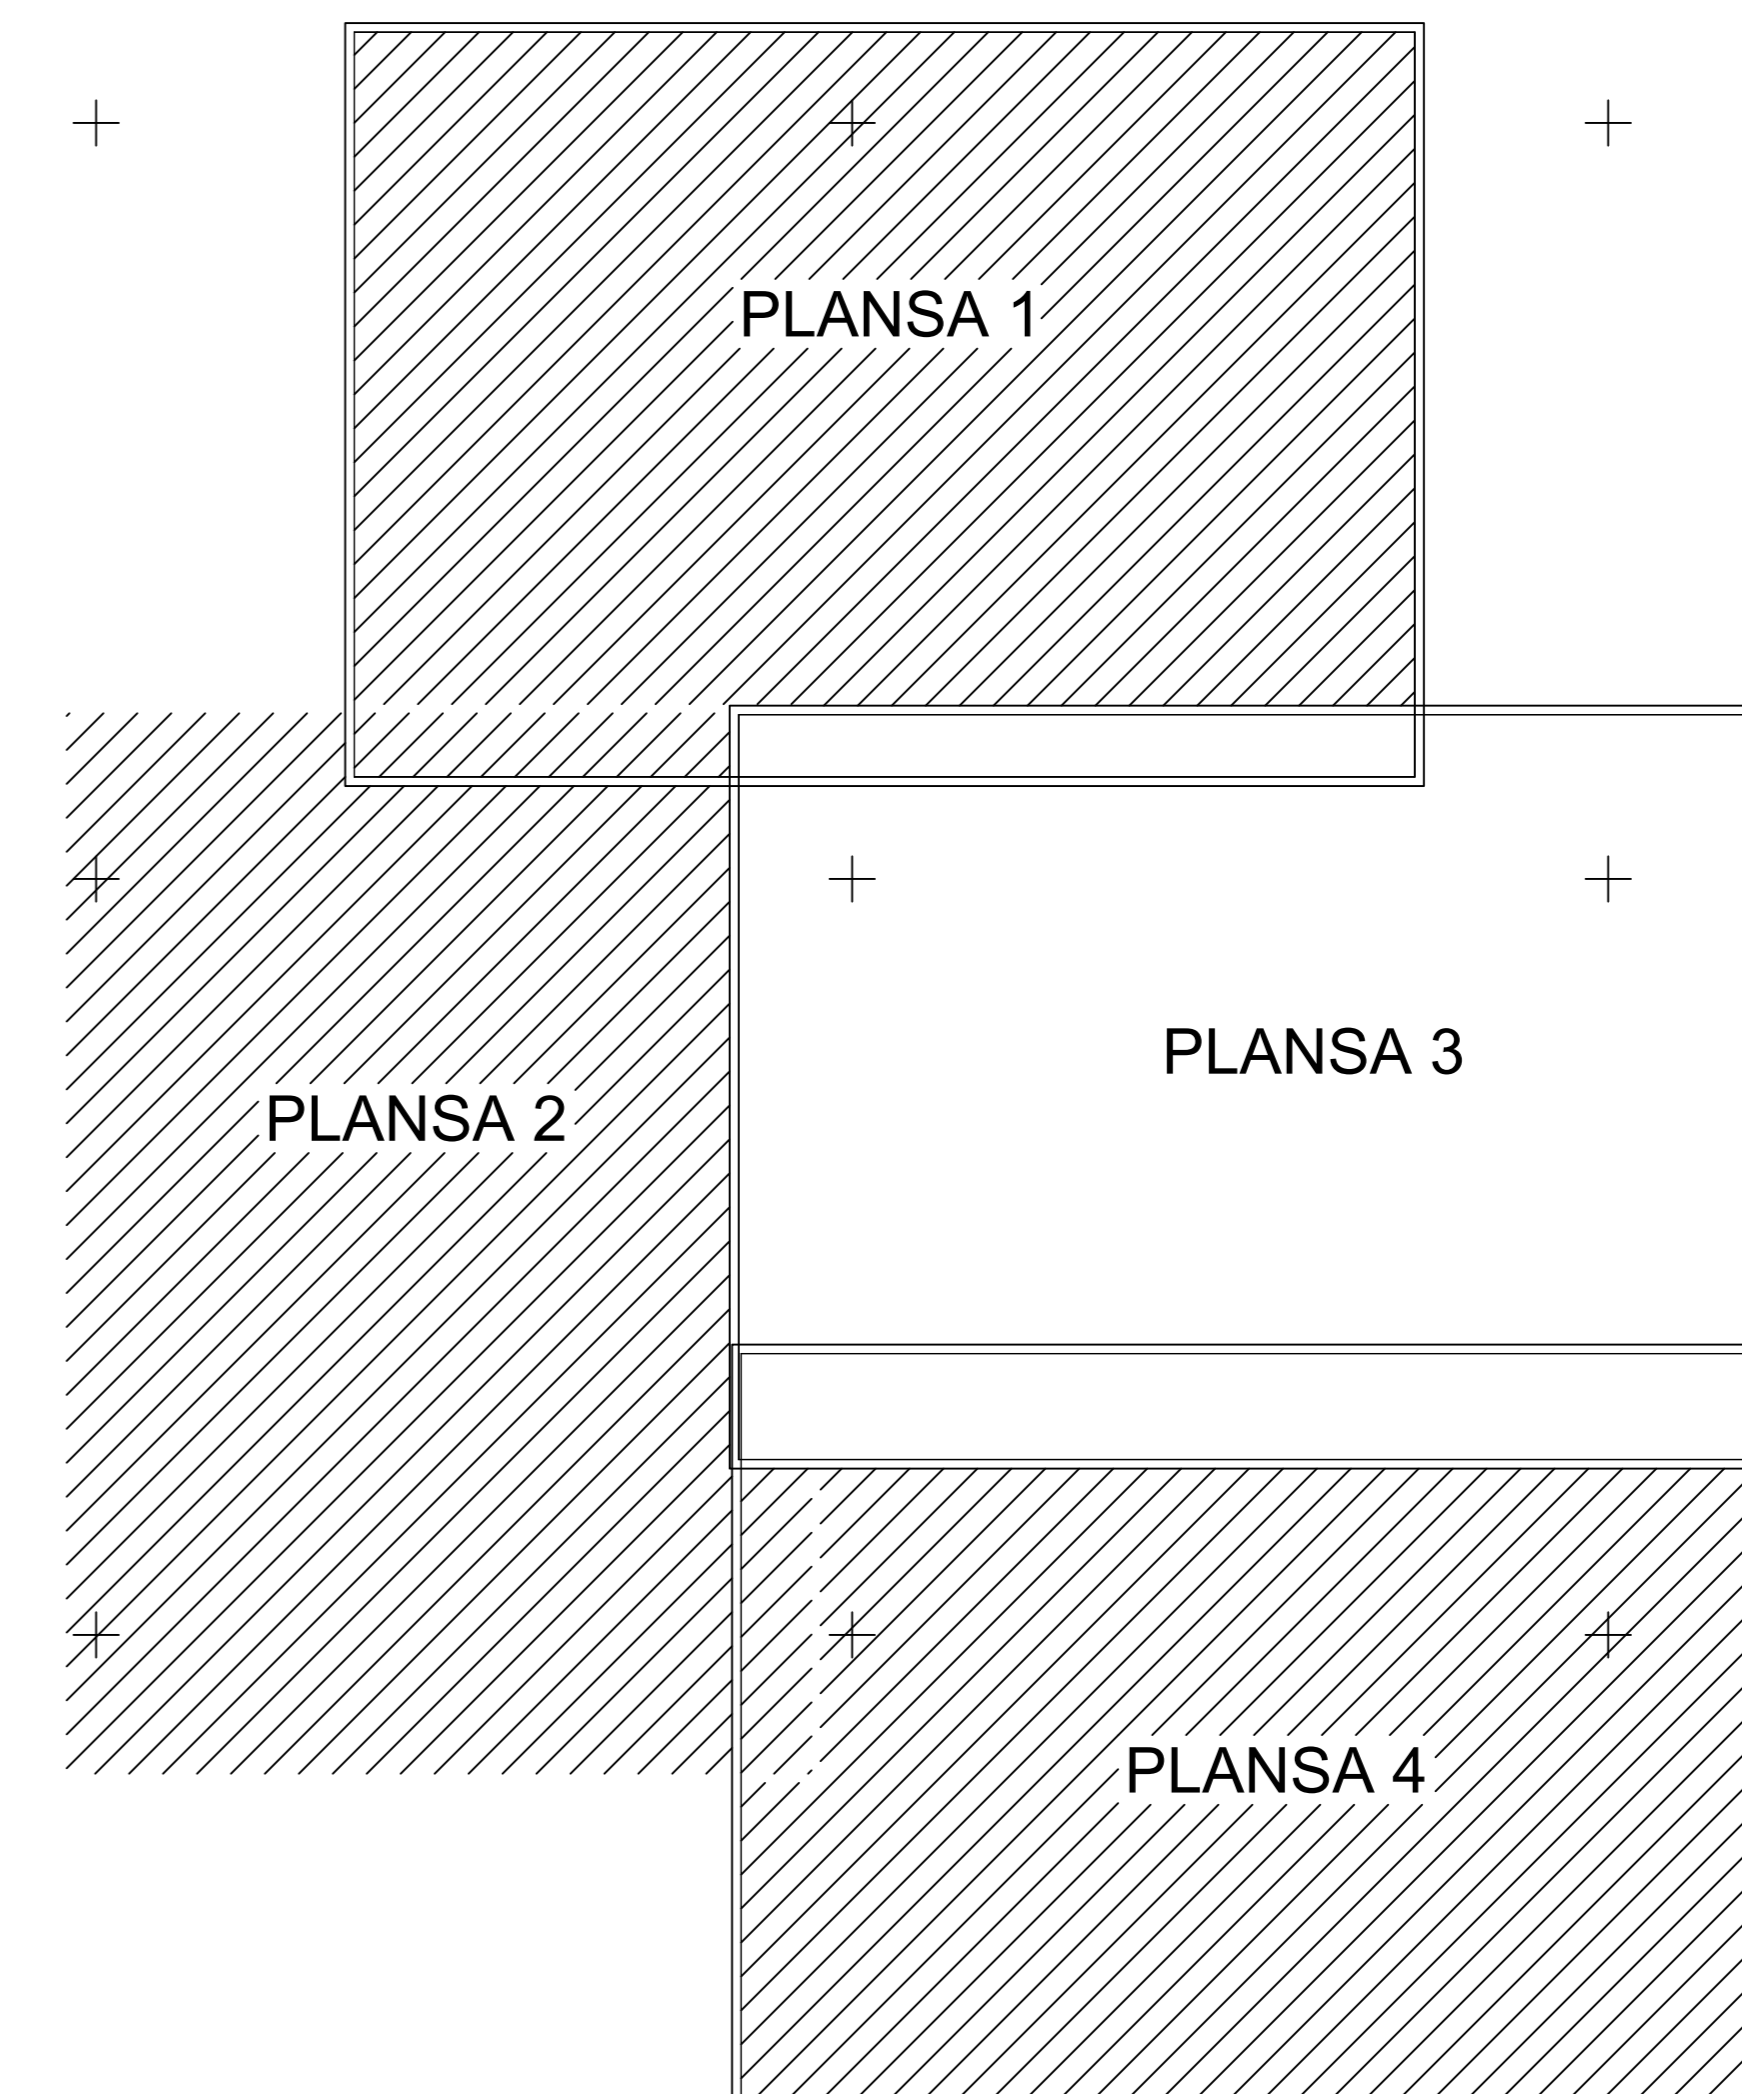

**PLAN CADASTRAL**  
UAT Vultur, Judetul Constanta, Sector Cadastral 4, Plansa 3  
Scara 1:2000, Sistem proiectie STEREO 70

Spre publicare

LEGENDA	
	Limita teritoriu administrativ
	Limita intravilan
	Limita sector cadastral
	Numar tarla
	Numar sector
	Imobil
	ID imobil

EXECUTANT:  
NAIDIN FLOREA  
CATEGORIA D SERIA RO-B-F NR. 1959  
S.C. TOP GEOCAD S.R.L.  
CLASA I SERIA RO-B-J NR. 1737  
Data: MARTIE 2024

SCHEMA RACORDARE PLANSE

SCHEMA SECTOARE CADASTRALE UAT VULTURU