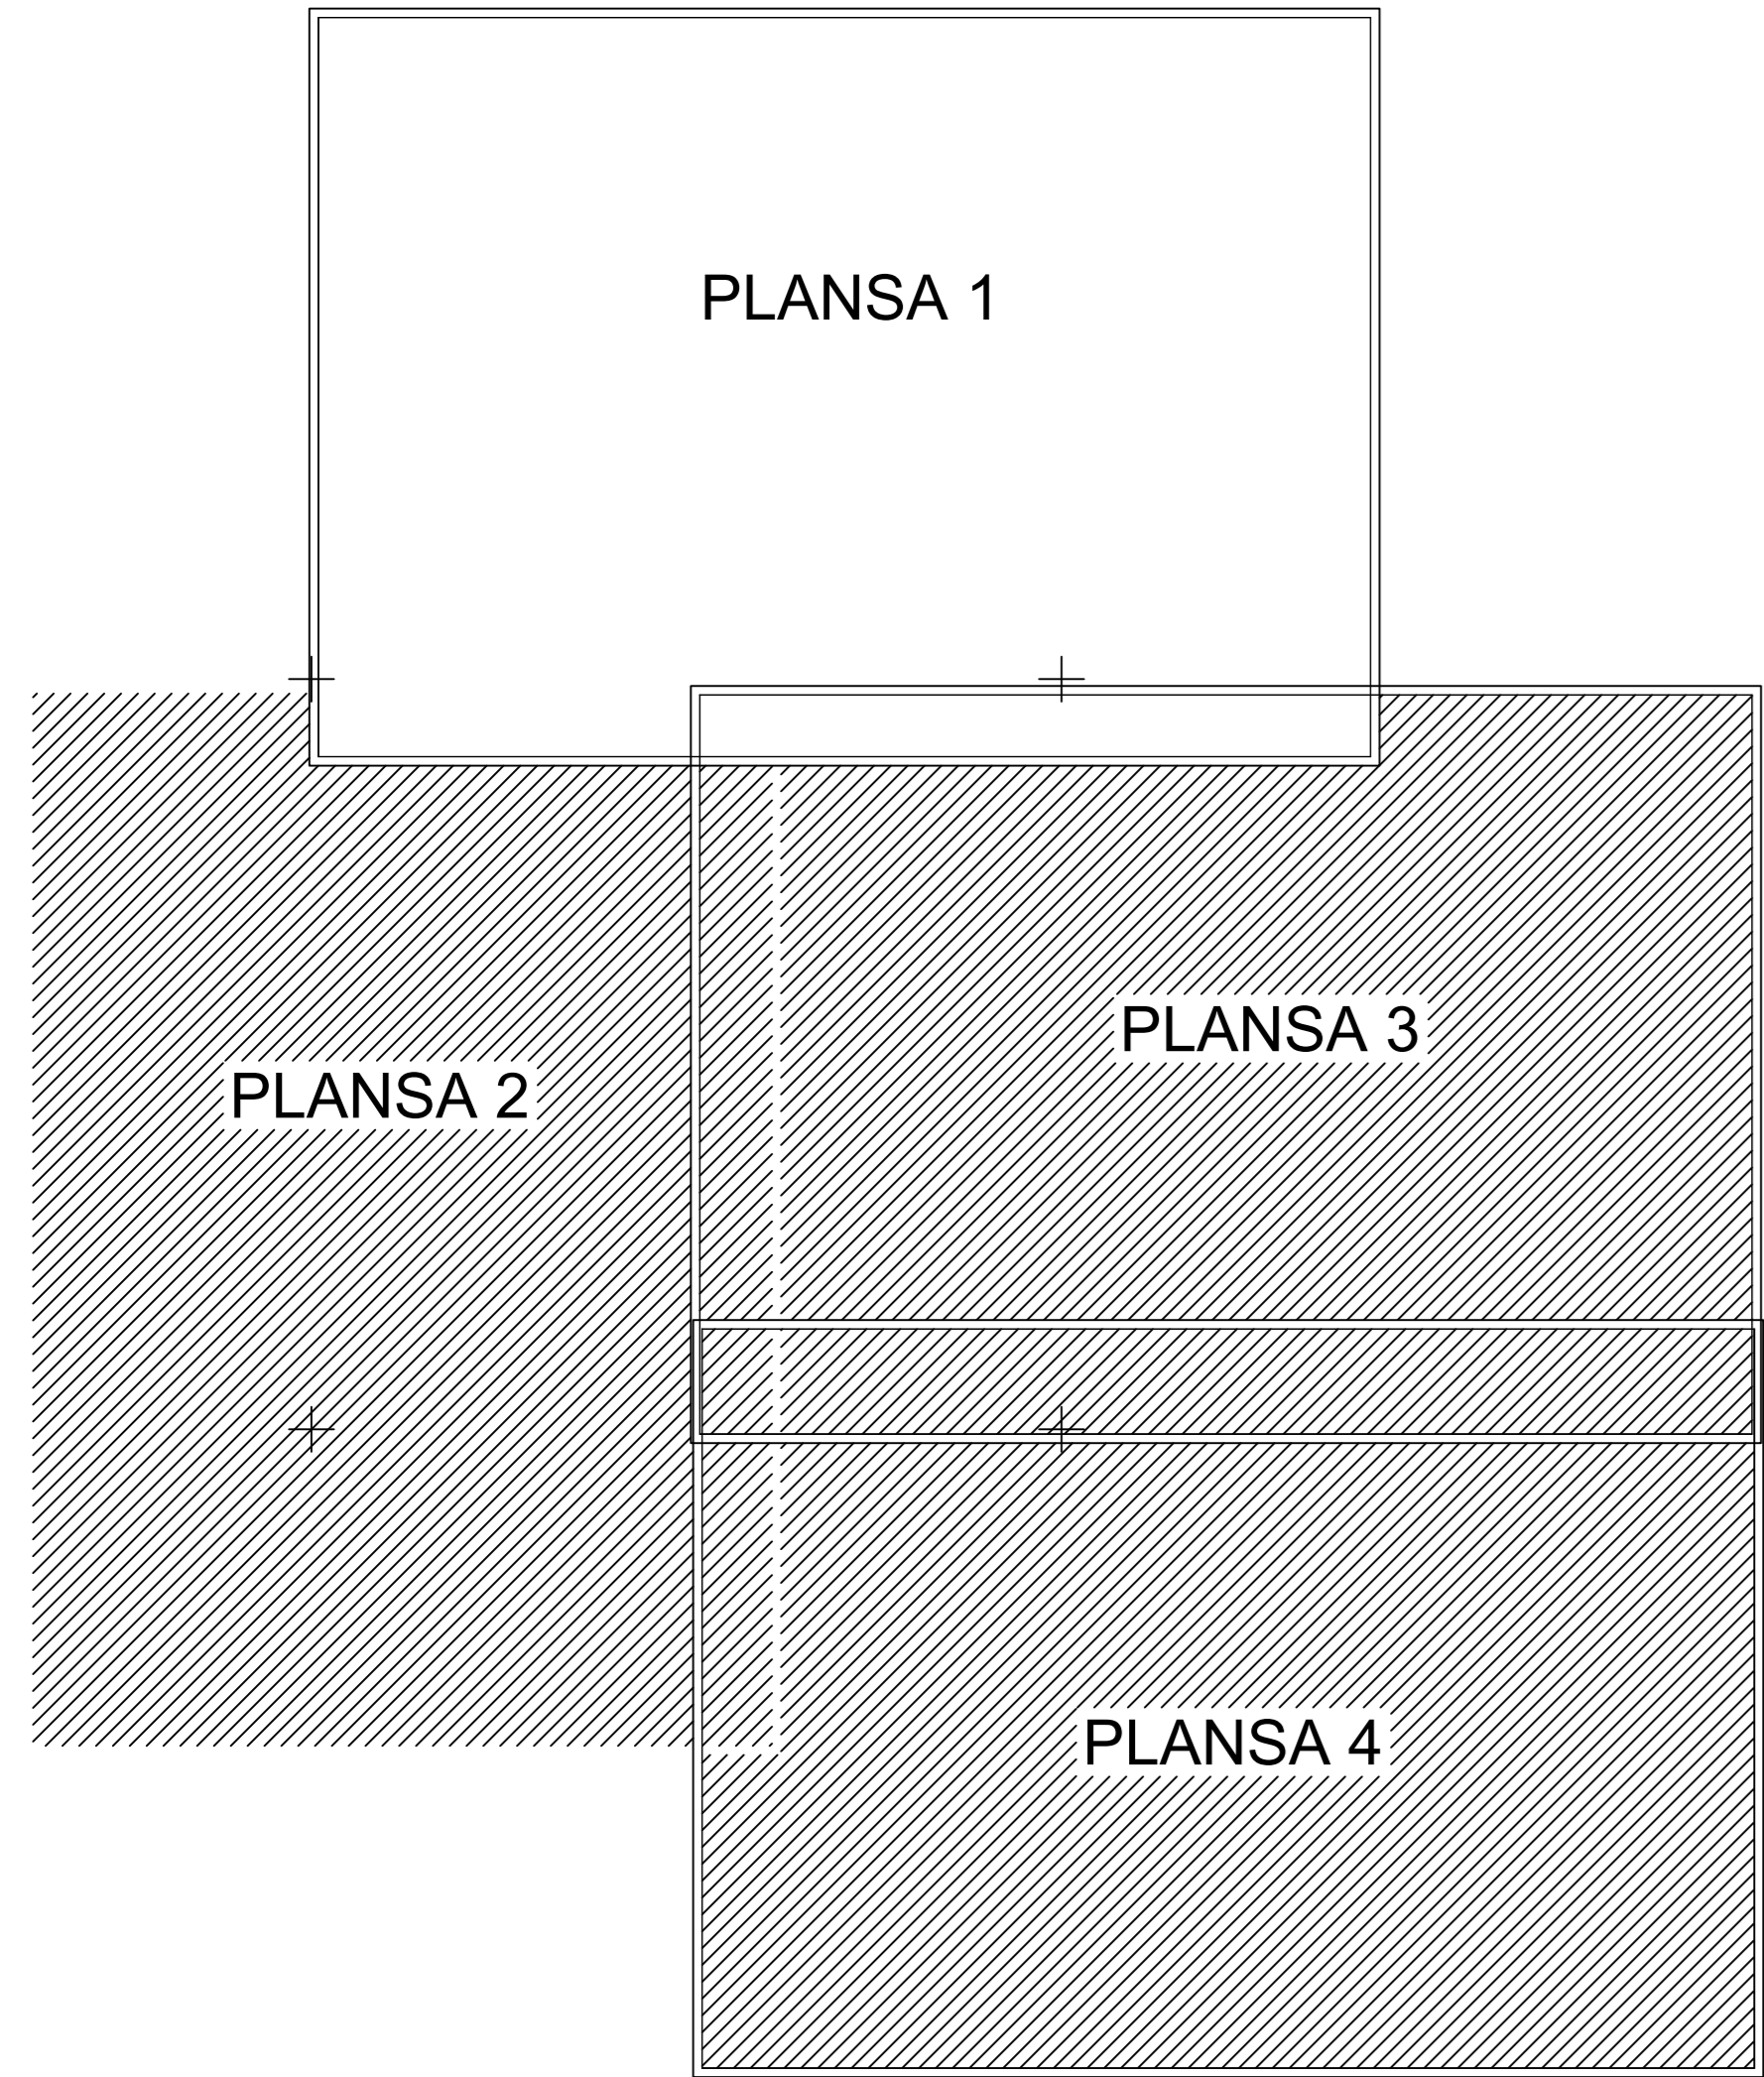

**PLAN CADASTRAL**  
UAT Vulturii, Judetul Constanta, Sector Cadastral 4, Plansa 1  
Scara 1:2000, Sistem proiectie STEREO 70

Spre publicare

**LEGENDA**

|   |                                |   |              |
|---|--------------------------------|---|--------------|
|  | Limita teritoriu administrativ |  | Numar tarla  |
|  | Limita intravilan              |  | Numar sector |
|  | Limita sector cadastral        |  | Imobil       |
|   |                                |  | ID imobil    |

EXECUTANT:  
NAIDIN FLOREA  
CATEGORIA D SERIA RO-B-F NR. 1959  
S.C. TOP GEOCAD S.R.L.  
CLASA I SERIA RO-B-J NR. 1737  
Data: MARTIE 2024

SCHEMA RACORDARE PLANSE

SCHEMA SECTOARE CADASTRALE UAT VULTURII