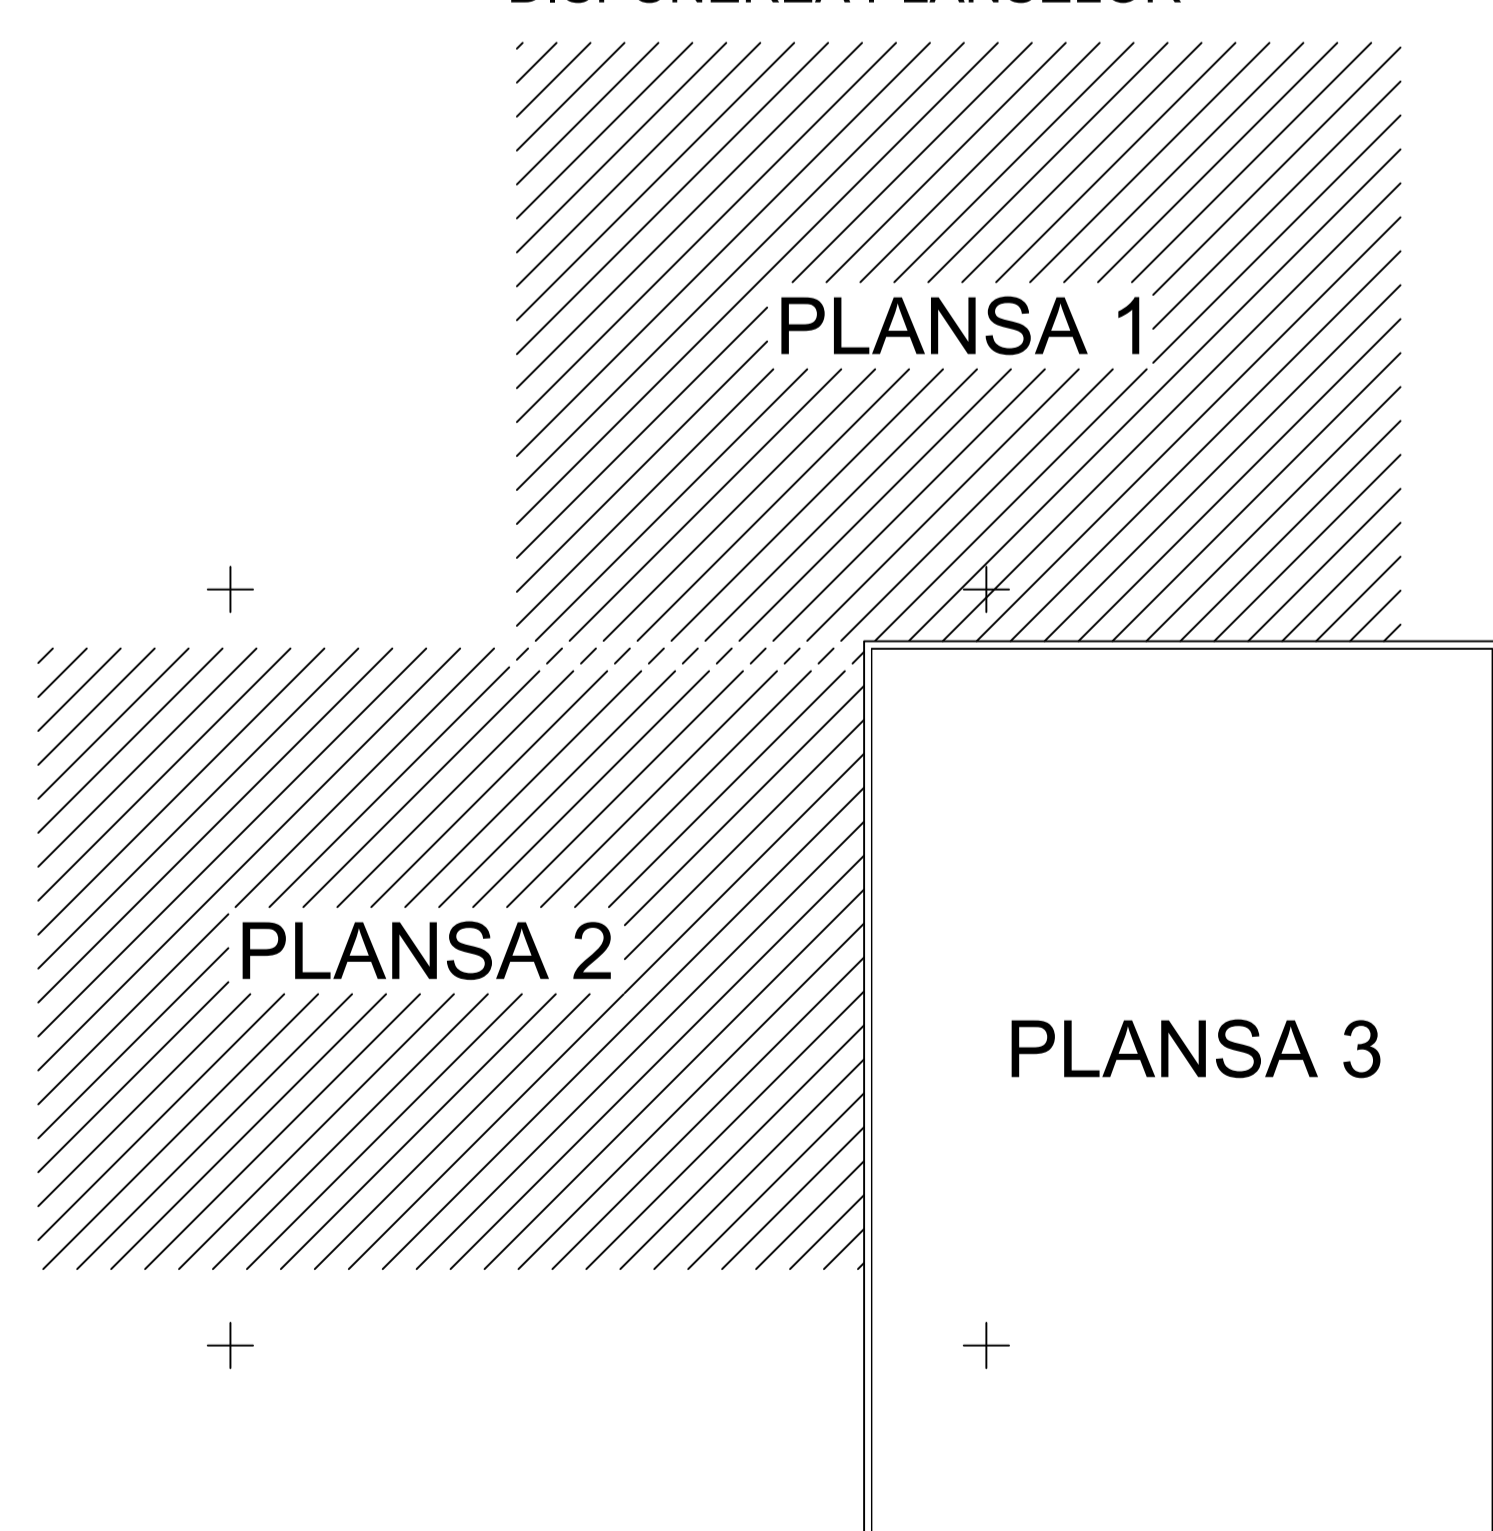

PLAN CADASTRAL
UAT Vulturii, Judetul Constanta, Sector Cadastral 13, Plansa 3
Scara 1:2000, Sistem proiectie STEREO 70

Spre publicare

LEGENDA	
	Limita teritoriu administrativ
	Limita intravilan
	Limita sector cadastral
	Numar tarla
	Numar sector
	Imobil
1001	ID imobil

EXECUTANT:
NAIDIN FLOREA
CATEGORIA D SERIA RO-B-F NR. 1959
S.C. TOP GEOCAD S.R.L.
CLASA I SERIA RO-B-J NR. 1737
Data: MARTIE 2024

DISPUNEREA PLANSELOR

SCHEMA SECTOARE CADASTRALE UAT VULTURII