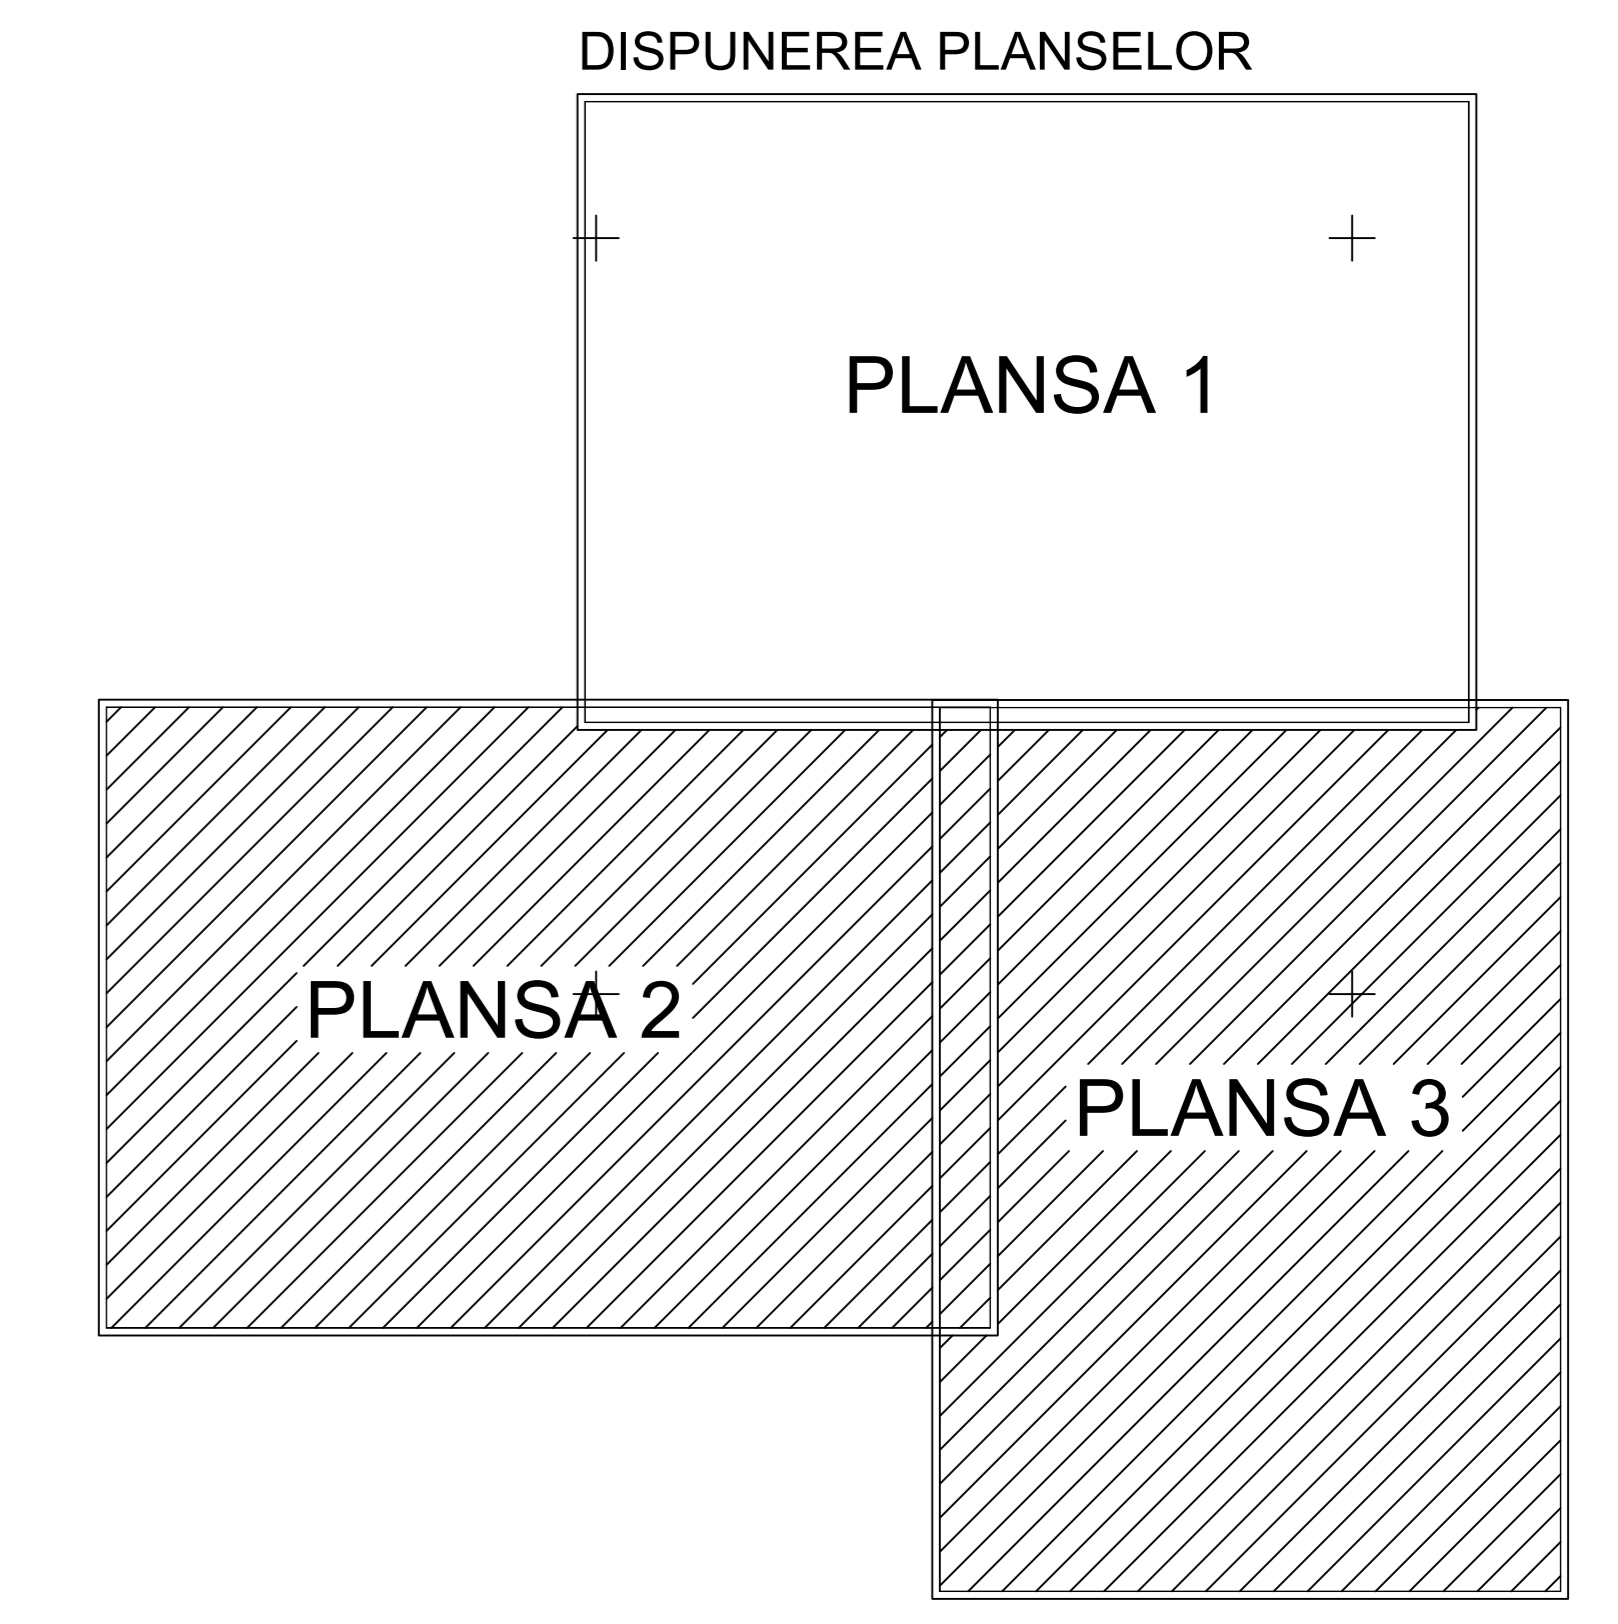

PLAN CADASTRAL
UAT Vultur, Judetul Constanta, Sector Cadastral 13, Plansa 1
Scara 1:2000, Sistem proiectie STEREO 70

Spre publicare

LEGENDA

	Limita teritoriu administrativ		Numar tarla
	Limita intravilan		Numar sector
	Limita sector cadastral		Imobil
		1001	ID imobil

EXECUTANT:
NAIDIN FLOREA
CATEGORIA D SERIA RO-B-F NR. 1959
S.C. TOP GEOCAD S.R.L.
CLASA I SERIA RO-B-J NR. 1737
Data: MARTIE 2024

SCHEMA SECTOARE CADASTRALE UAT VULTURU