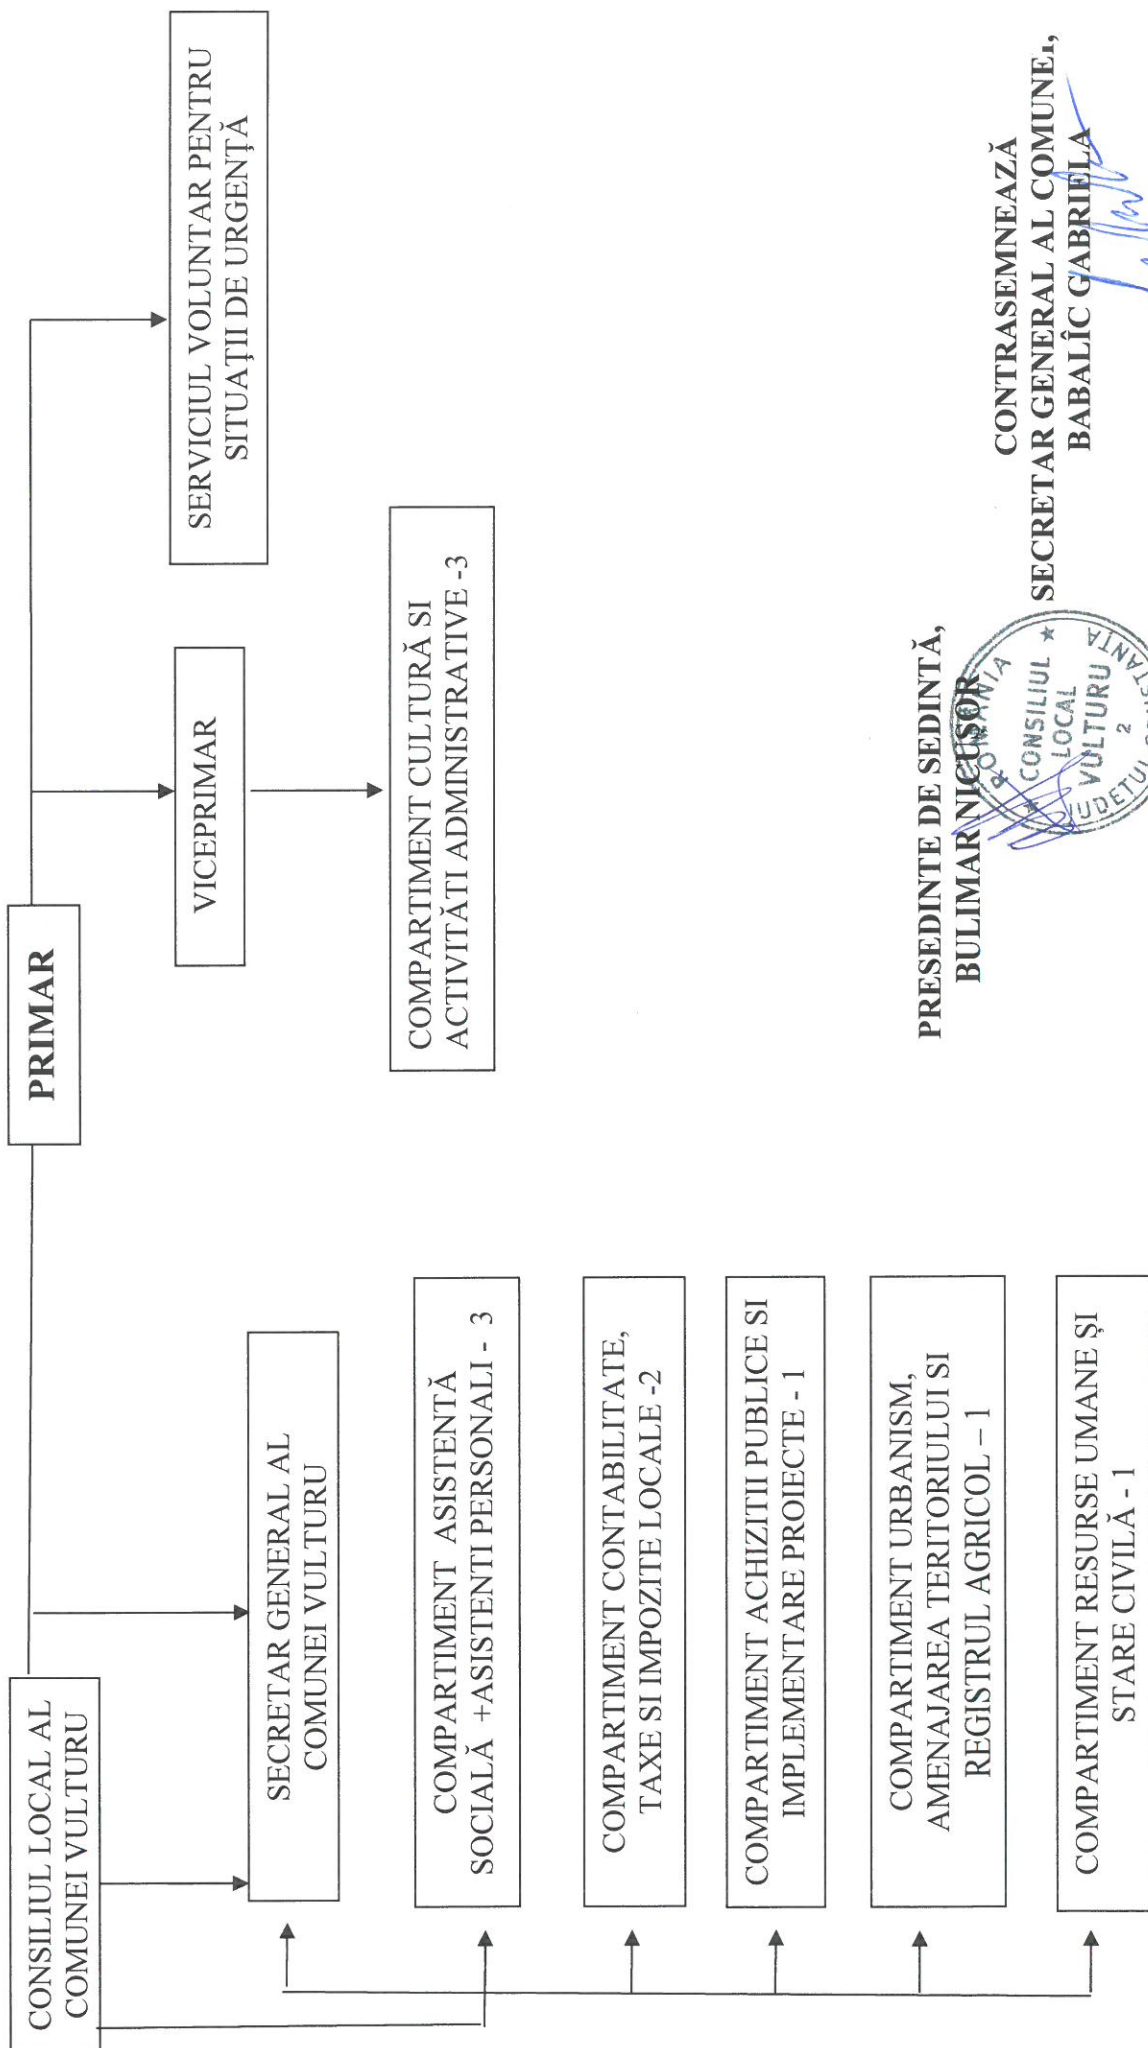

STRUCTURA ORGANIZATORICĂ A APARATULUI DE SPECIALITATE AL PRIMARULUI COMUNEI VULTURU

PRESEDINTE DE SEDINȚĂ,
BULIMAR NICUȘOR

CONTRASEMNEAZĂ
SECRETAR GENERAL AL COMUNEI,
BABALIC GABRIELA